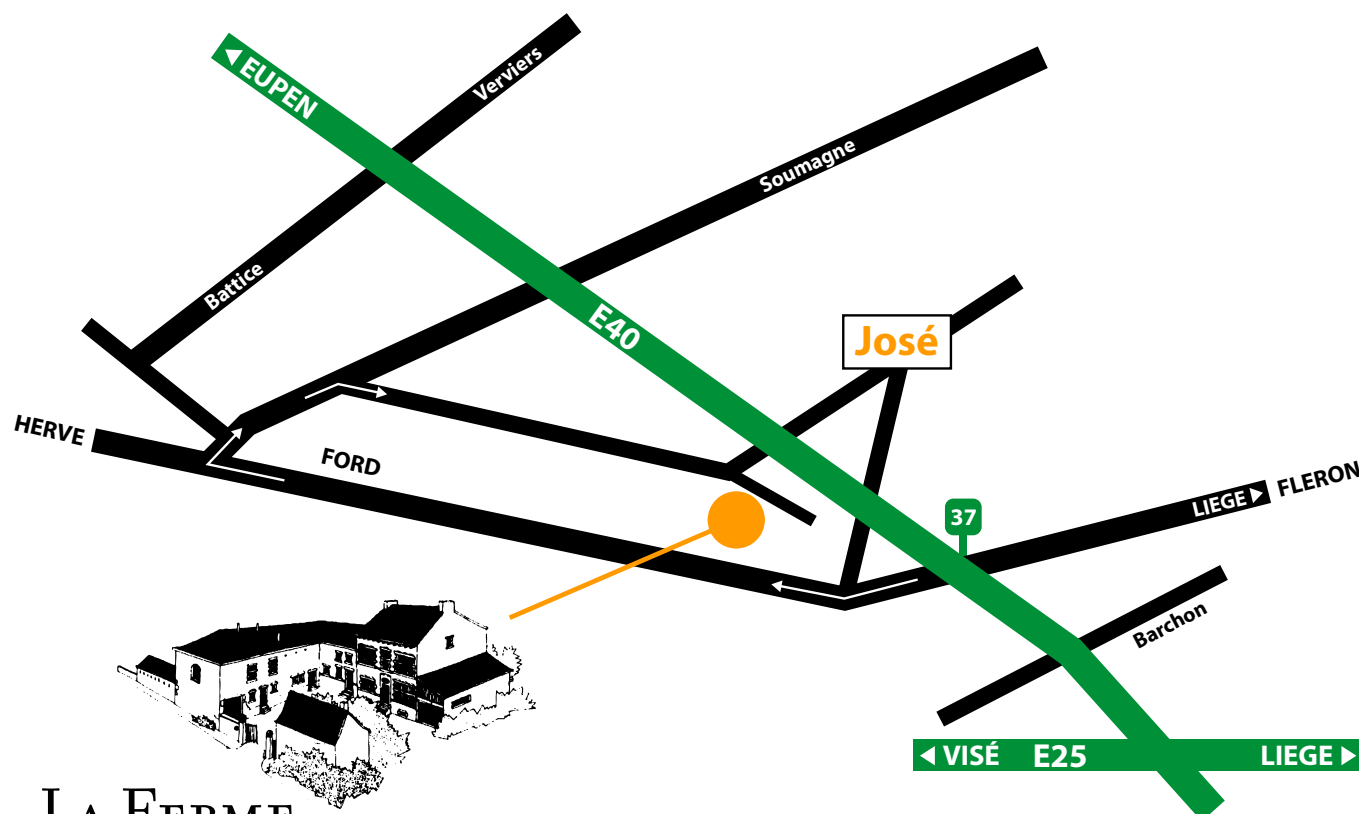

LA FERME DE JOSÉ

MARIAGES, FÊTES & RÉCEPTIONS

Ferme de José

Rue de José 28 tél/fax : 087 / 67 56 90
4651 Battice GSM : 0475 / 62 83 01

NB : La Ferme est libre de traiteur

Itinéraire

- Autoroute E40
- Sortie 37 Herve-Soumagne
- Tourner A droite direction Herve
- Prenez encore à droite direction Village de José
- Continuer tout droit, repassez sous l'autoroute
- La ferme surgira à votre gauche

LA FERME
DE JOSÉ